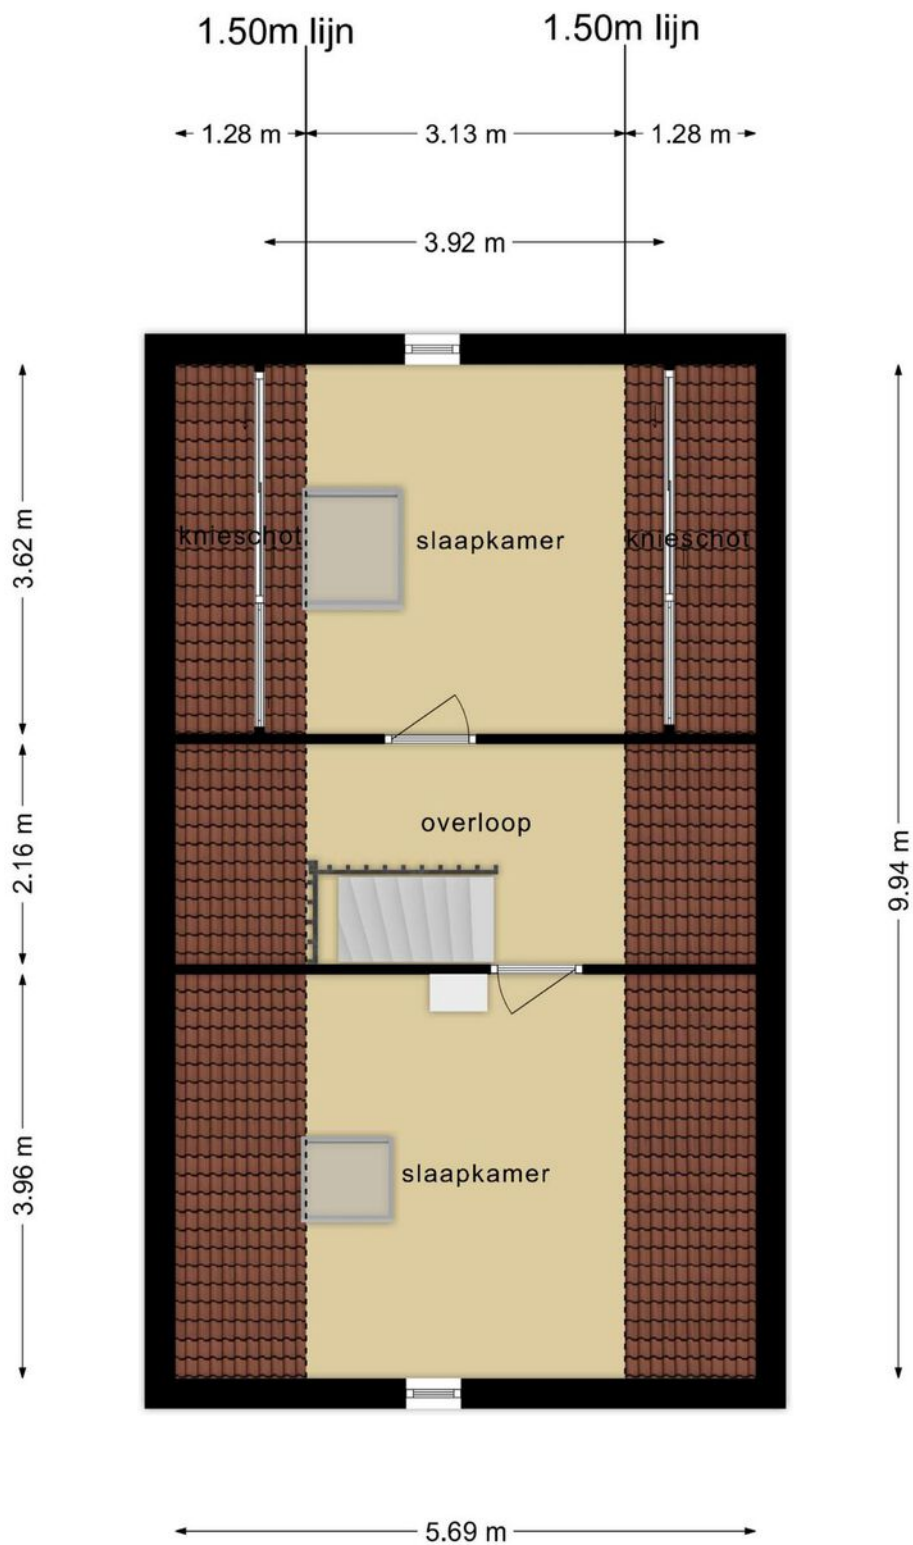

PLATTEGROND

**Deze plattegronden zijn opgemaakt voor indicatieve doeleinden.
Hieraan kunnen geen rechten worden ontleend.**